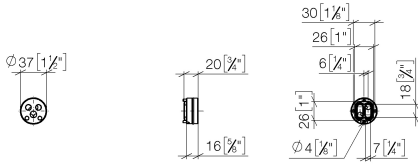

Adaptateur pour raccords d'eau inversés -

12 880 970 90

Adaptateur pour raccords d'eau inversés -

12 880 970 90

pour 35 860 970 90

Ne peut pas être combiné avec META PURE (36 86X 664-FF).

Adaptateur pour raccords d'eau inversés -

12 880 970 90

mm [inches]

Adaptateur pour raccords d'eau inversés -

12 880 970 90

Liste des pièces de rechange

N°	Article Numéro	Désignation	Fréquence de montage	Délai de livraison
1	09 14 10 102 90	joint	1	2